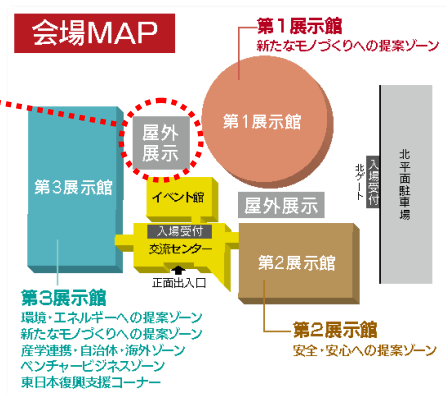

### 《避難所ソリューションのイメージ》

ジェネキューブ2.8 搭載車両

会場で『ジェネキューブ2.8』の  
発電性能や静粛性を  
体感できます！！

《製品パンフレットはこちら》

[当社HPトップ](#) > [事業案内](#) >  
[ユーザーシステム事業](#) > [ソリューション商品紹介](#)

< 本件に関わるお問い合わせ >

シーキューブ(株) ICT営業本部事業開発部 若原・森・堀田

TEL : 052-563-5087