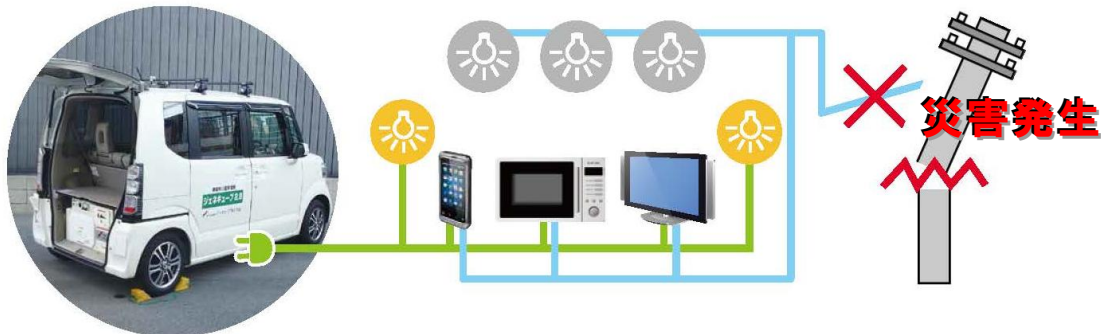

平成 26 年 10 月 20 日

シーキューブ(株)経営企画部広報課

名古屋市中区門前町1番51号

TEL 052-332-8011

メッセナゴヤで避難所ソリューションをご提案

当社は、11月5日（水）～8日（土）にポートメッセなごや（名古屋市港区）において開催される日本最大級の異業種ビジネス展「メッセナゴヤ2014」に出展し、『ジェネキューブ2.8』を活用した避難所ソリューションをご提案いたします。

『ジェネキューブ2.8』とは、長時間安定したAC100Vを供給することが可能な車載用小型発電機で、停電等の緊急時には、『ジェネキューブ2.8』を搭載した車両が、情報機器や大容量の電気を必要とする電気ストーブ、電子レンジなどに電気を供給する移動型の避難所ソリューションとして機能します。

また、大型ワゴン車から軽自動車まで幅広い車両に搭載可能であるため、電気を必要とする工事現場やイベント会場等、様々な用途への応用が可能です。

ぜひ、『ジェネキューブ2.8』の性能を会場で体感してください。

《避難所ソリューションのイメージ》

ジェネキューブ2.8 搭載車両

会場で『ジェネキューブ2.8』の
発電性能や静粛性を
体感できます！！

《製品パンフレットはこちら》

[当社HPトップ](#) > [事業案内](#) >
[ユーザーシステム事業](#) > [ソリューション商品紹介](#)